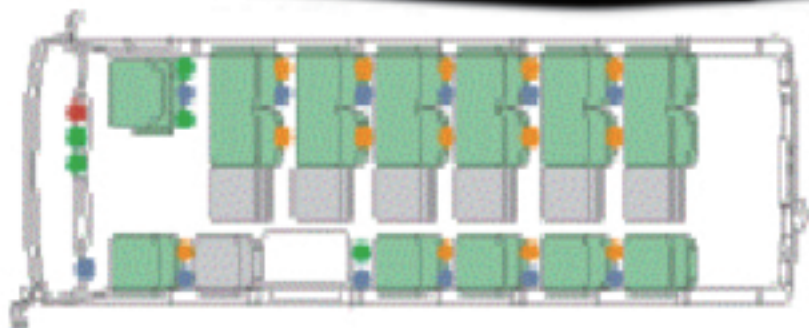

マイクロバス (リエッセII・24乗り)

正座席…17席・補助席…7席

■ リクライニング機構標準装備 □ リクライニング機構設定なし
● コップ立て/シートポケット/物掛けフック ● コップ立て

【車内装備】

FM・AMラジオ
地デジ対応TV
CD及びDVDプレイヤー
★カラオケ
★冷蔵庫

★…簡易搭載の為、事前予約が必要です。

最後尾に、扉を付けトランクルームからの
大きな荷物の出し入れもらくらく

株式会社泉州サービス
Senshu Service Co.,Ltd.